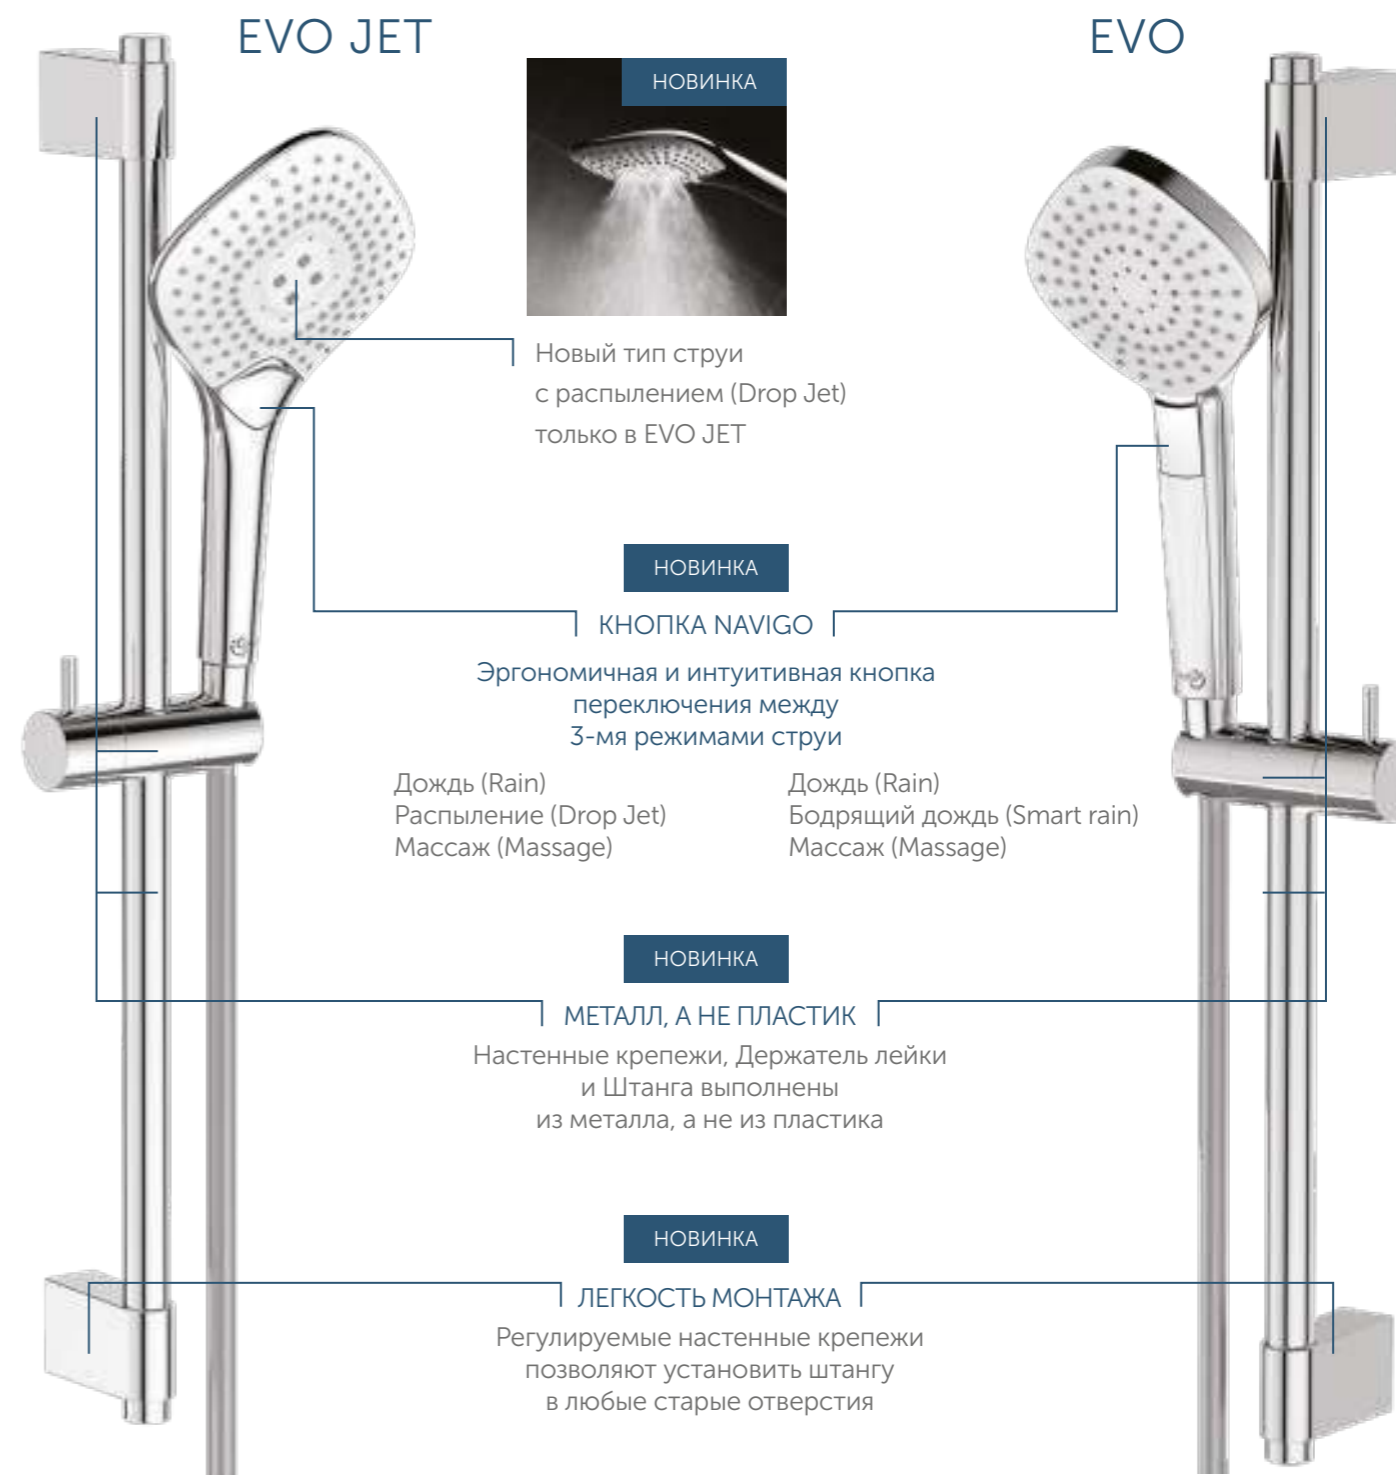

ПЕРЕДОВЫЕ ТЕХНОЛОГИИ

НАДЕЖНОСТЬ

**5 ЛЕТ
ГАРАНТИИ**

Компания Ideal Standard предоставляет абсолютную гарантию 5 лет на душевые аксессуары, в том числе на используемые в общественных помещениях.

Для этого мы постоянно проводим тестирование в экстремальных условиях – высокое давление воздуха, агрессивное воздействие коррозионных веществ на покрытие, тестирование металлических штанг с нагрузкой до 75 кг под углом 90°, тестирование душевых леек в экстремальных температурных условиях.

По вопросам работы сервисных мастерских обращайтесь в ООО «Идеал Стандарт РУС», г. Москва, Тел.: (495) 669-23-11